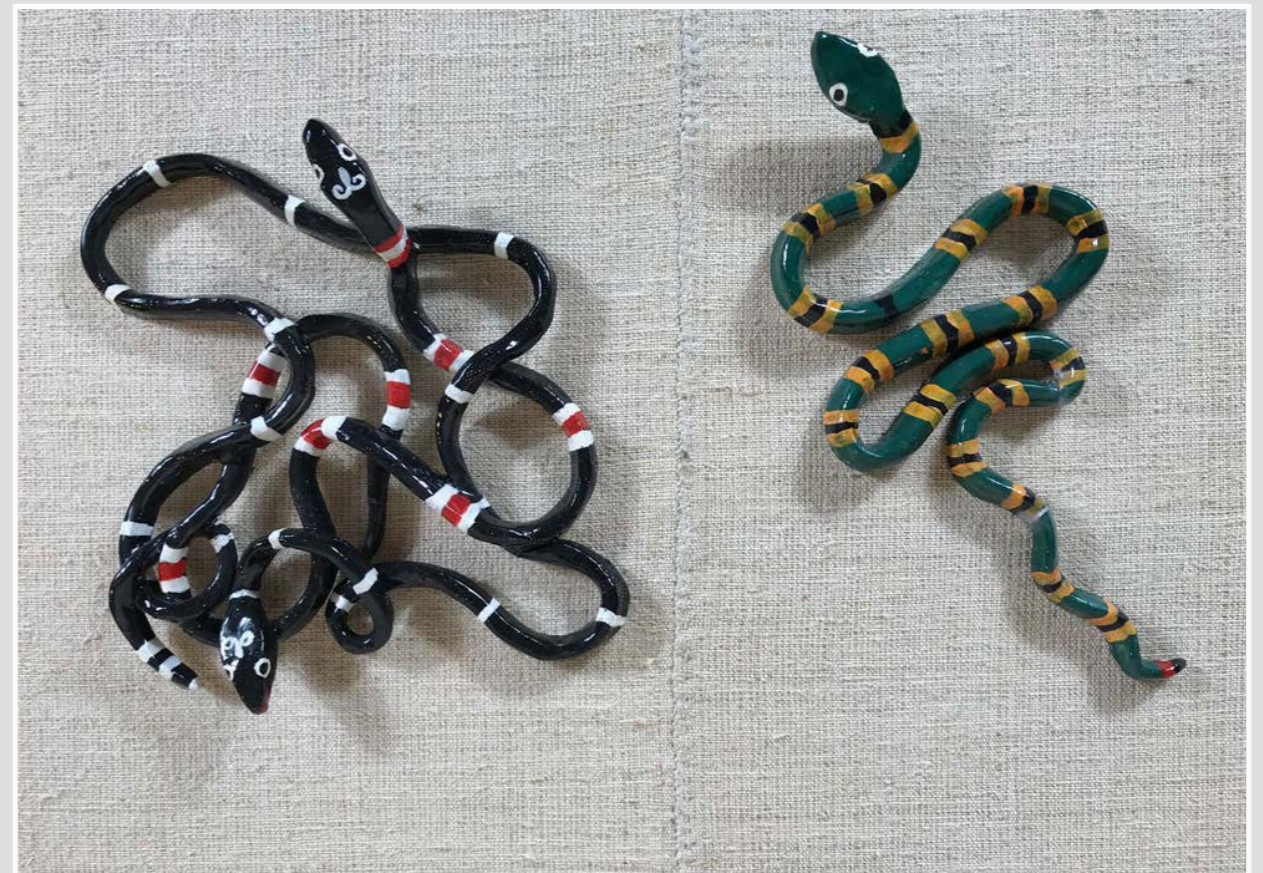

STATUETTA ORSO CERAMICA BY MARADI
H 13 cm

STATUETTE GUFI CERAMICA BY MARADI
h 11 cm

SOLDATINI DI STAGNO

SOLDATINI LEGNO
h 14 cm

STATUETTE CONIGLIETTI
h 5,5 cm

CASSETTE LEGNO COLORATE

CASSETTE CERAMICA
H 10 cm

MODELLI BAMBINO IN LEGNO CALZOLAIO

SCULTURA DI LEGNO
h 35 cm

FUNGHETTI CERAMICA
h 5,5 cm

CASSETTA BAITA IN LEGNO
12 x h 8 cm

CASSETTA BAITA LEGNO DA APPENDERE
23 x h 20 cm

STATUINA GUFO
H 27 cm

STATUETTE LEGNO ANATRE

PINOCCHIO LEGNO SNODATO
h 30 cm

SERPENTI IN CERAMICA

CERBIATTO
H 44 cm base 32 x 20 cm

STATUETTE UOVO h 4 cm

SFERA E PRISMI DI VETRO
h 19 x 24 cm

PORTACHIAVI

MAZZI DI CHIAVI

CHIAVI

SCATOLINE

OROLOGI DA POLSO

BORRACCE PELLE
h 25.5 -19.5 cm

BORRACCIA
Diam 12 cm

CELLULARI

PORTASIGARETTE

PORTAOCCHIALI E OCCHIALI

BORSELLINI