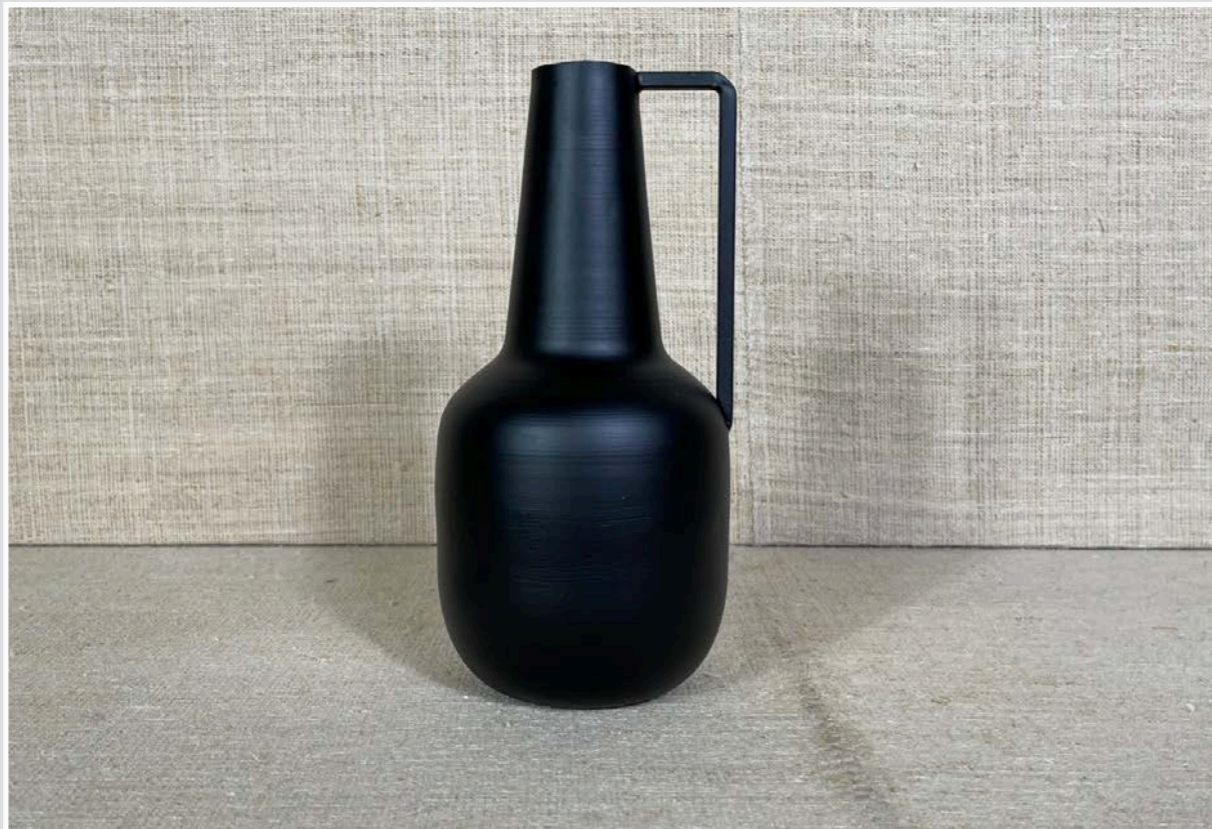

VASETTO CERAMICA VERDE
h 12 cm

VASO ANFORA DECORI BLU
h 21 cm diam 16 cm

VASO CERAMICA AZZURRA
h 26 cm

VASO CERAMICA
DIAM 14 cm h 13 cm

BOTTIGLIETTA CERAMICA
h 12

VASETTO PELTRO
h. 7 cm

VASETTO NERO
h 18

VASO FIORI AZZURRI
Diam 20 cm h 21 cm