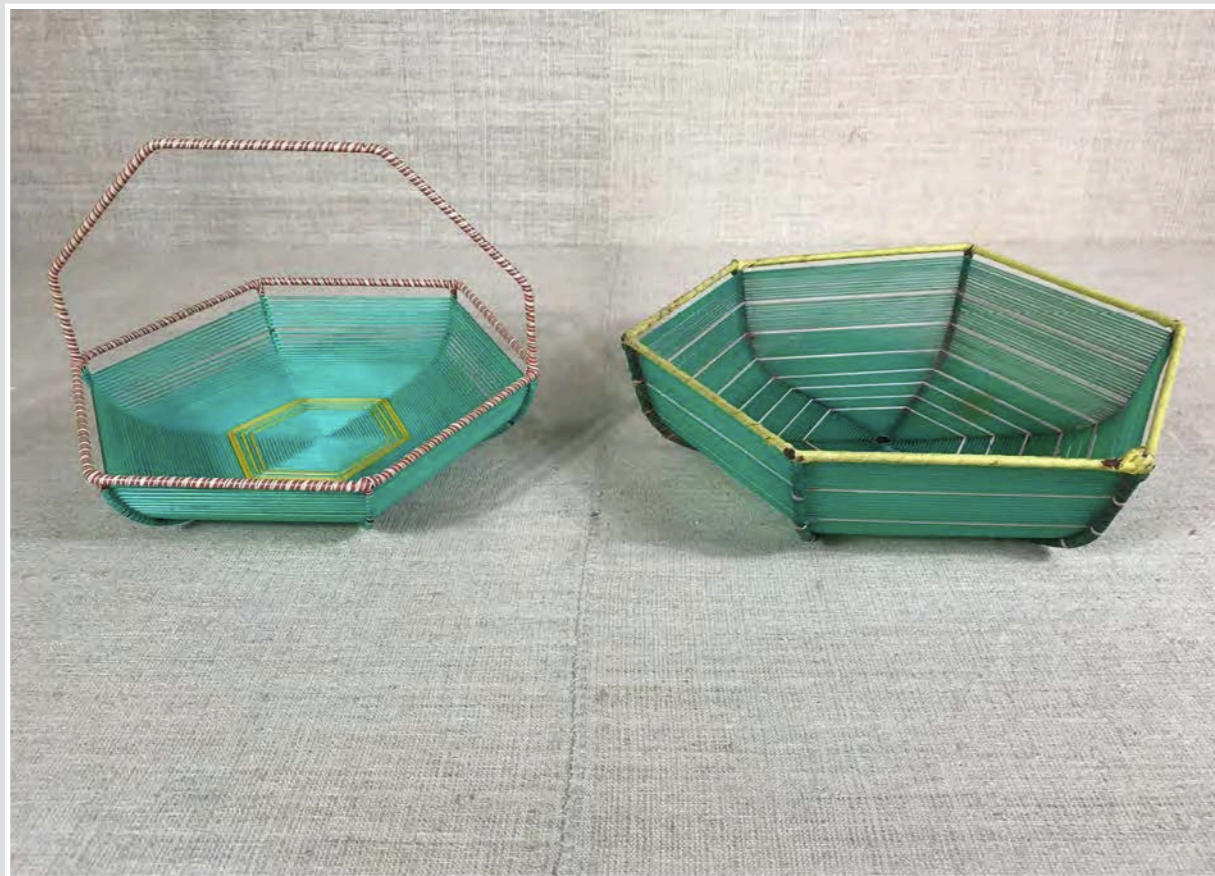

VALIGETTA LEGNO E VIMINI
43 X 36 X H 13

CESTINO MANICO VIMINI
30 x 30 cm h 38 cm

SCATOLA IN FOGLIE DI PALMA
28 X 18 cm h 9 cm

SCATOLA ROTONDA RATTAN
Diam 14 cm h 17 cm

CESTINO
24x24 h 10 cm

CESTINO CON MANICO
40 x 28 cm h 30 cm

CESTO CON MANICI GRIGIO
30 x 50 cm

CESTO CON MANICI
30 x 50 cm

6

CESTO BAMBU' CON MANICI E STOFFA ROSSA
44,5 x 34,5 x h 24 cm

CESTINO CERAMICA CON MANICO RATTAN
32 x 19 cm

CESTINO CERAMICA CON MANICO FILO FERRO PLASTIFICATO
diam 27,5 cm

CESTINO CON MANICO E PIEDINI
diam 26 cm h 31 cm

CESTINO PAGLIA DECORATO
diam 42 cm

CESTINO FILO PLASTICA
26 x 23 cm - 32 x 27 cm

CESTINI DECORO FARFALLA
DIAM 15 - 13 - 8 cm

CESTINO DECORO FARFALLA
40 x 35 cm

CONTENITORE IN FILO METALLICO DORATO
25 X 16 X H. 10 cm

CASSETTA IN FILO METALLICO ZINCATO
56 X 37 X H. 28 cm

CESTINO FILO FERRO AZZURRO
34 x 20 x h 41 cm

CESTINO FILO PLASTICA AZZURRO E BIANCO
diam 26 cm h 40 cm