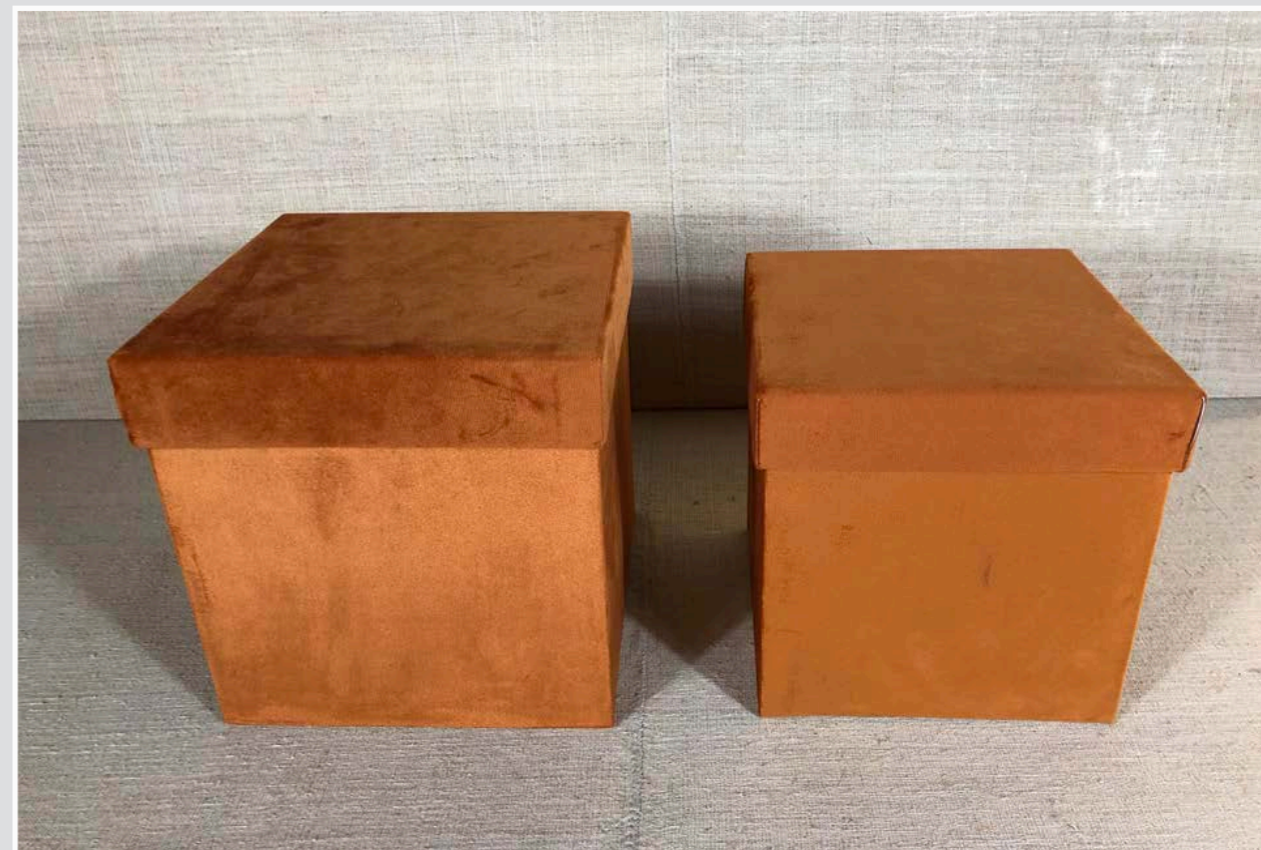

SCATOLA CARTONE POIS COPERCHIO VERDE
12 x 12 x 12 cm

SCATOLE CARTONE ROSA
25 x 18 x 10,5h - 27 x 20 x 11h - 33 x 24 x 14h - 35 x 27 x 15h

SCATOLE CARTONE TONDE
Diam 15 x 9 h - 21 x 12h - 23 x 14h - 29 x 15h

CONTENITORE IN COMPENSATO AZZURRO
36 x 25 cm

SCATOLE TONDE VELLUTO ROSA
Diam 26 h 26 cm - diam 23 h 23 cm

SCATOLE VELLUTO ARANCIO
23 x h 23 cm - 21 x h 21 cm

SCATOLE COLORATE
15 x 15 cm - 24 x 24 cm h

SCATOLE COLORATE
15 x 15 cm - 24 x 24 cm